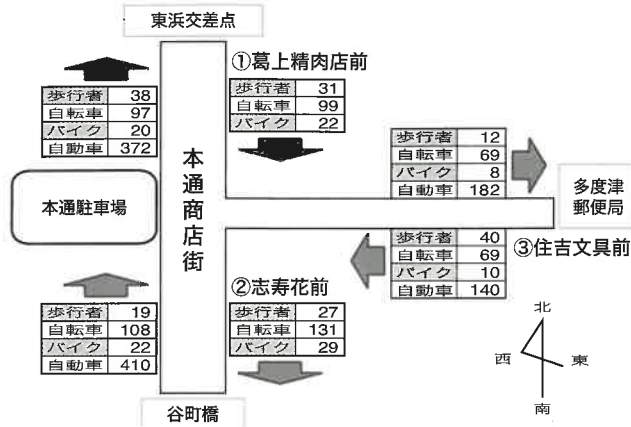

### IT活用セミナー 「オンライン営業とマーケティング戦略」

10月26日、当所会議室においてIT活用セミナー「オンライン営業とマーケティング戦略」をビジネスファイターズ(合)代表 飯田剛弘氏を講師に開催した。

セミナーではインターネットの普及により消費者行動が変化しており企業は情報を発信して見つけてもらう、問い合わせをいただく仕組みづくりが必要であること、また社内のプロセスや体制づくり、消費者ニーズ把握しての販促手法、問い合わせを増やすポイント、よくある課題とその対策方法について学びました。

# 第5回 中心市街地等通行量調査結果

総通行量は平日、休日ともに減少、休日増加傾向だった歩行者も減少に転じた

【調査地点】①葛上精肉店前 ②志寿花前 ③住吉文具前 【調査時間】8:00～19:00

平日 10月14日(木) 晴れ(総通行量1955)

休日 10月17日(日) 曇り時々晴れ(総通行量1263)

※調査結果の詳細は当所HPにてご覧いただけます。