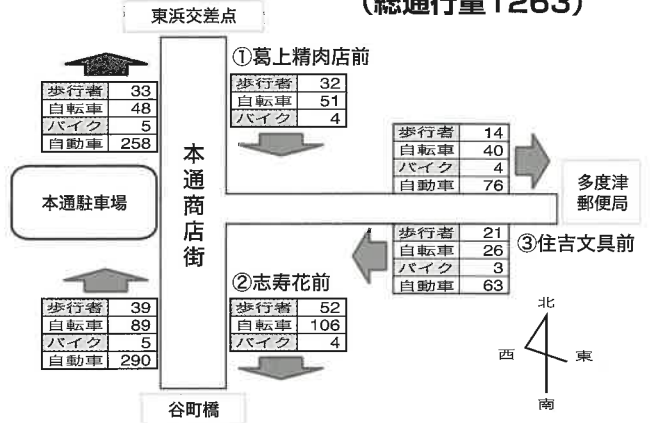

# 第5回 中心市街地等通行量調査結果

総通行量は平日、休日ともに減少、休日増加傾向だった歩行者も減少に転じた

【調査地点】①葛上精肉店前 ②志寿花前 ③住吉文具前 【調査時間】8:00～19:00

平日 10月14日(木) 晴れ(総通行量1955)

休日 10月17日(日) 曇り時々晴れ(総通行量1263)

※調査結果の詳細は当所HPにてご覧いただけます。